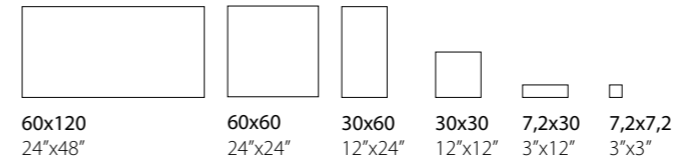

Prestige is inspired by the timeless beauty of marble. It is the pinnacle of elegance and versatility, encompassing a wide range of porcelain stoneware products connoted by: 2 textures LAPPATA and SATIN, different sizes and different types of beautiful stones. Specially selected for their unique beauty: able to transform and enrich any type of residential and contract environment.

Prestige s'inspire de la beauté intemporelle du marbre. C'est le summum de l'élégance et de la polyvalence, avec une vaste gamme de produits en grès cérame caractérisés par deux textures LAPPATO et SATIN, différents formats et de splendides types de pierre. Spécialement sélectionnés pour leur beauté unique, ils sont en mesure de transformer et d'enrichir n'importe quel type d'environnement résidentiel ou professionnel.

Prestige ist von der zeitlosen Schönheit des Marmors inspiriert. Es ist der Gipfel der Eleganz und Vielseitigkeit und umfasst eine breite Palette von Feinsteinzeugprodukten, die sich durch 2 Texturen LAPPATO und SATIN, verschiedene Formate und prächtige Steinarten auszeichnen. Sie wurden speziell wegen ihrer einzigartigen Schönheit ausgewählt und sind in der Lage, jede Art von Wohn- und Objektbereich zu verwandeln und zu bereichern.

9mm Ret - SATIN 3D

9mm Ret - LAPPATO