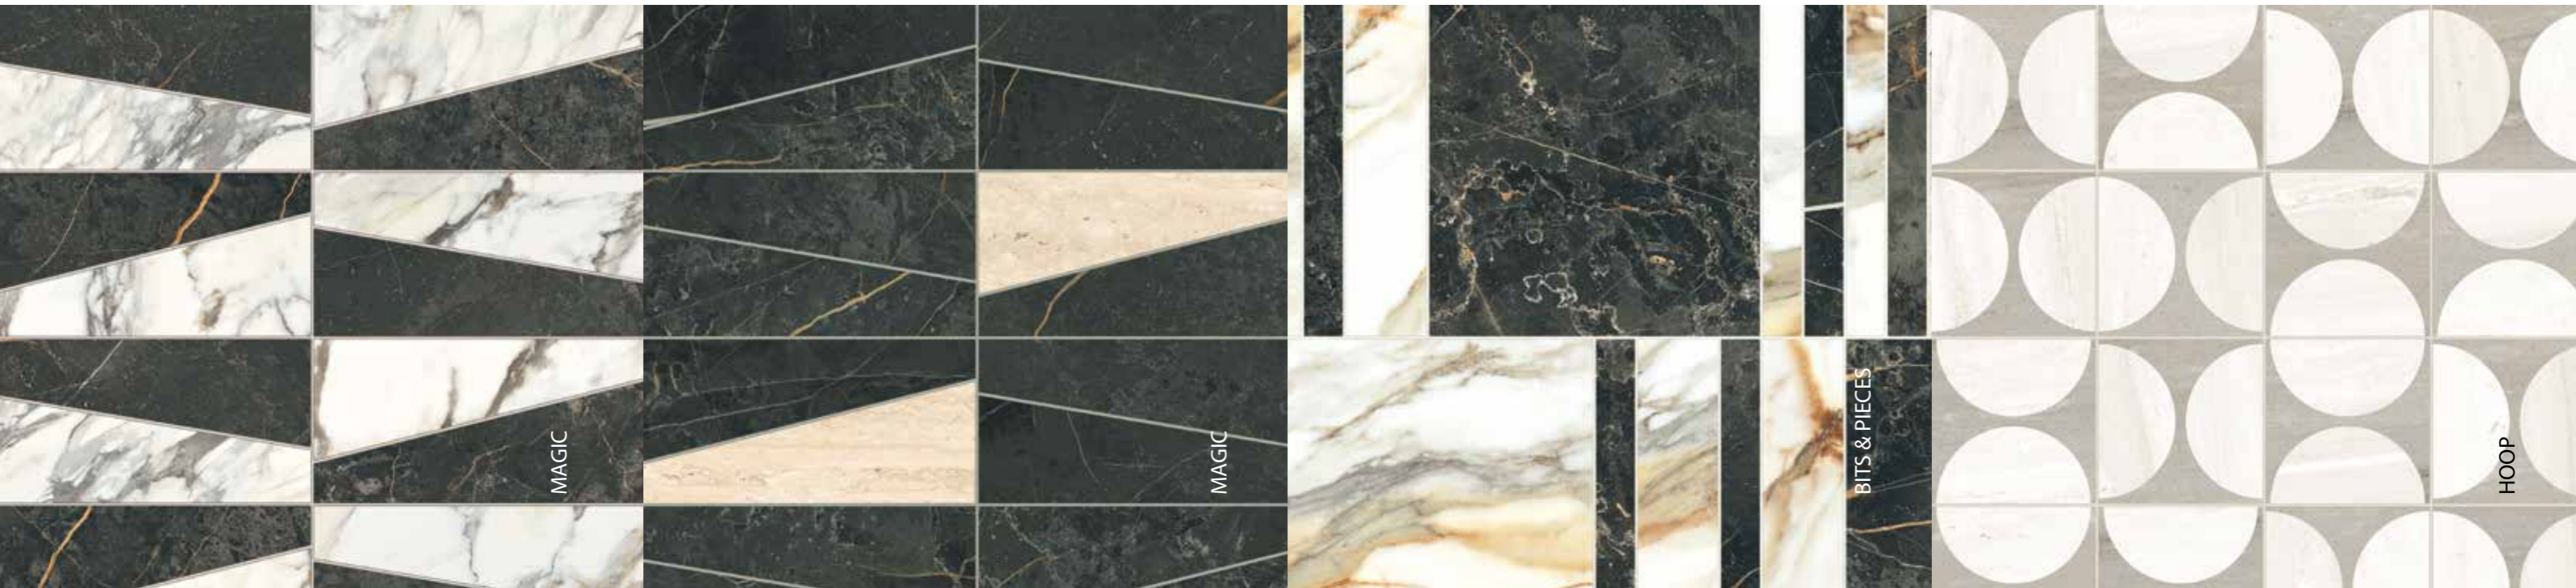

8

Bits & Pieces: dal design lineare, crea un effetto dinamico e moderno grazie alla casuale alternanza del Port Laurent e il Calacatta Gold

Bits & Pieces: Linear in design, it creates a dynamic and modern effect through the casual alternation of Port Laurent and Calacatta Gold.

Bits & Pieces : Avec son design linéaire, il crée un effet dynamique et moderne grâce à l'alternance décontractée de Port Laurent et de Calacatta Gold.

Bits & Pieces: Mit seinem geradlinigen Design wirkt er dynamisch und modern durch den lässigen Wechsel von Port Laurent und Calacatta Gold. Laurent e il Calacatta Gold.

Hoop: Un motivo circolare sinuoso e ispirato agli anni '70, che aggiunge movimento e un senso di armonia agli spazi. La tonalità grigia delicata ed elegante, viene conferita dal Dolomite e dal Palissandro.

Hoop: A sinuous, 1970s-inspired circular pattern that adds movement and a sense of harmony to spaces. The delicate and elegant gray hue is imparted by Dolomite and Palissandro.

Hoop : Un motif circulaire sinueux, inspiré des années 1970, apporte du mouvement et un sentiment d'harmonie à l'espace. Le ton gris, délicat et élégant, est donné par la dolomite et le bois de rose.

Hoop: Ein gewundenes, von den 1970er Jahren inspiriertes, kreisförmiges Motiv bringt Bewegung und Harmonie in den Raum. Der zarte und elegante Grauton wird durch Dolomit und Palisander bestimmt.

9