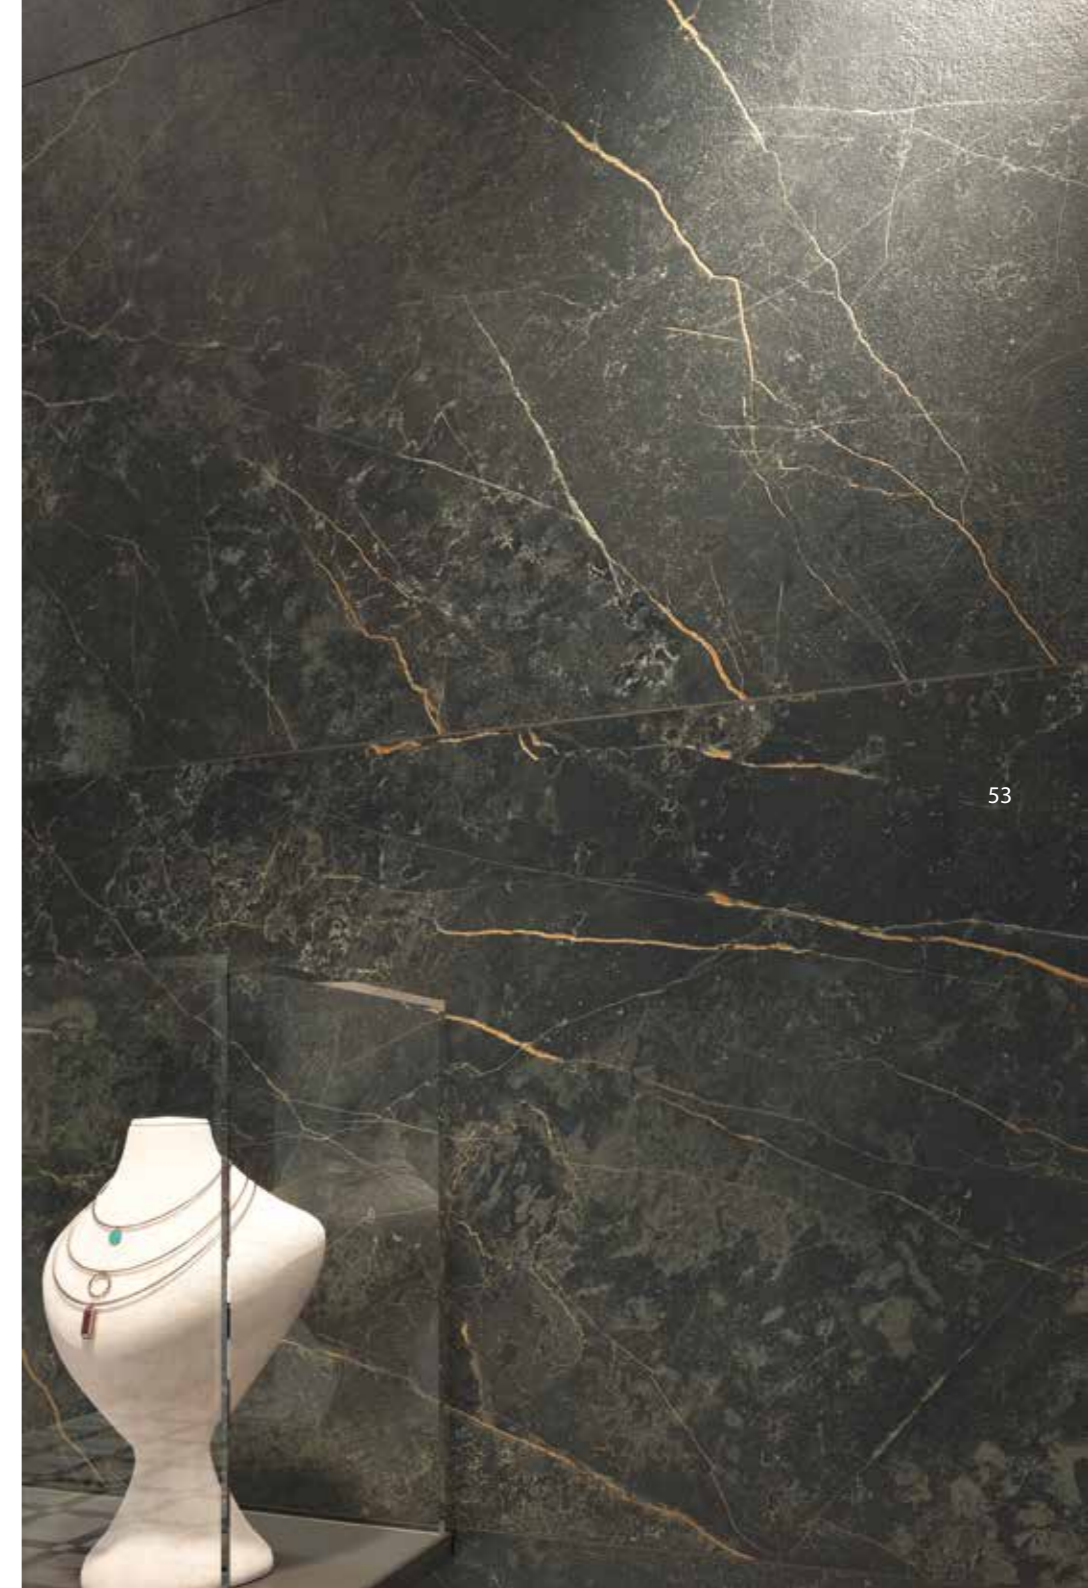

53

Pavimento . Floor:

Calacatta Gold 30x30 . 12"x12" Ret - SATIN 3D
Port Laurent 7,2x30 . 3"x12" Ret - SATIN 3D
Calacatta Gold 7,2x7,2 . 3"x3" Ret - SATIN 3D

Rivestimento . Wall Tile:

Port Laurent 60x120 . 24"x48" Ret - SATIN 3D