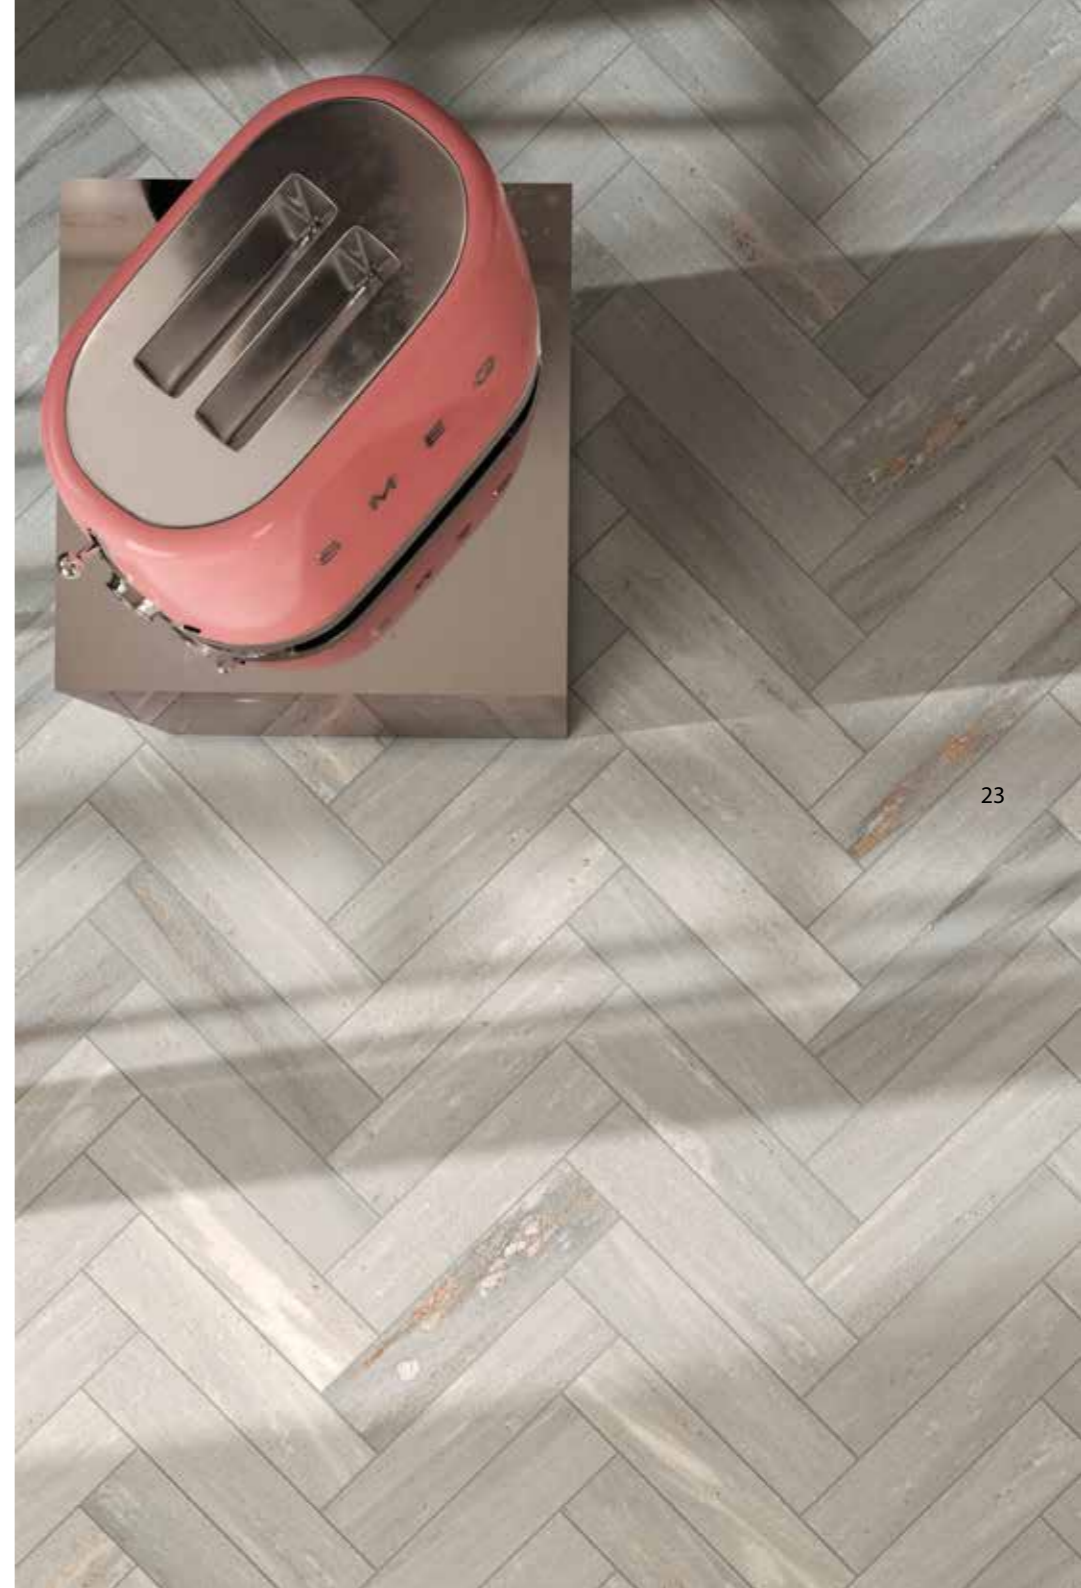

Pavimento . Floor:
Palissandro 7,2x30 . 3"x12" Ret - SATIN 3D

Rivestimento . Wall Tile:
Palissandro 60x120 . 24"x48" Ret - SATIN 3D