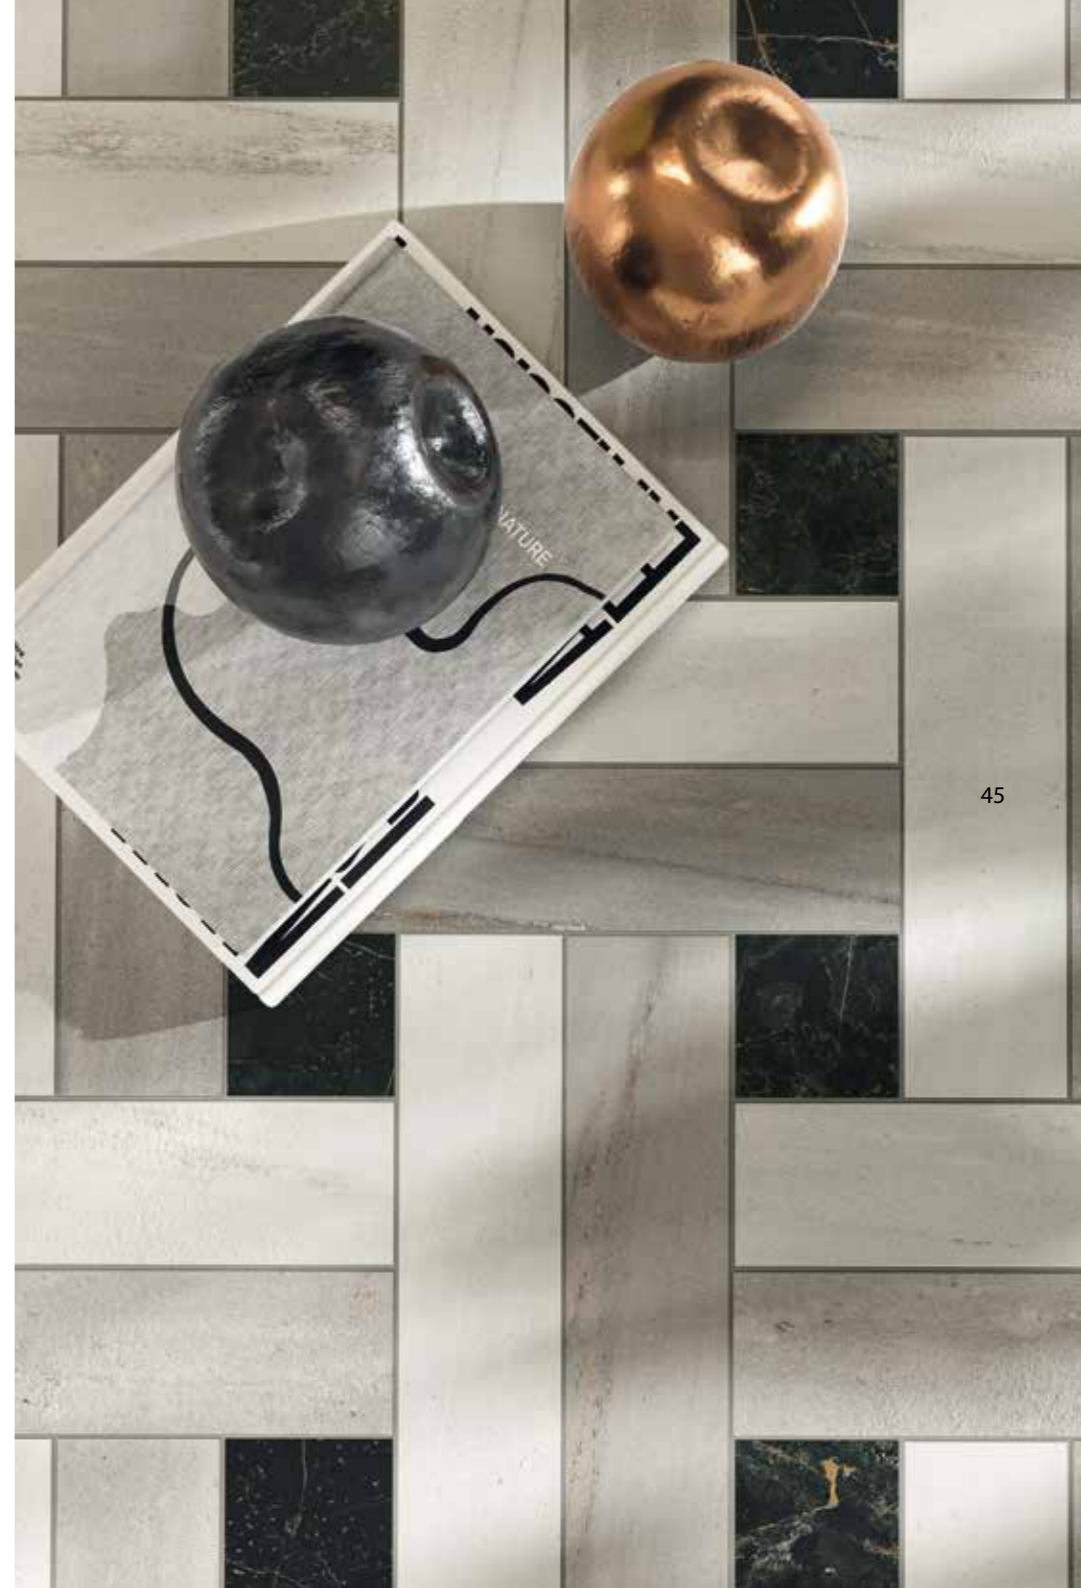

Pavimento . Floor:
Palissandro 7,2x30 . 3"x12" Ret - SATIN 3D
Dolomite 7,2x30 . 3"x12" Ret - SATIN 3D
Port Laurent 7,2x7,2 . 3"x3" Ret - SATIN 3D

Rivestimento . Wall Tile:
Port Laurent 60x120 . 24"x48" Ret - LAPPATO