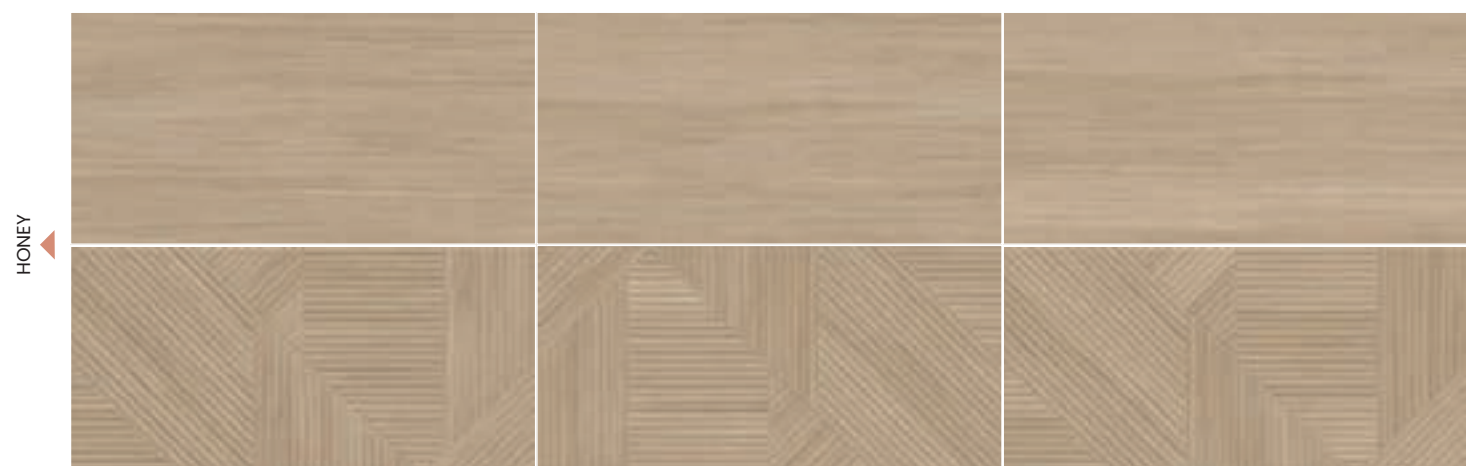

SOLEIL WHITE

SOLEIL NATURAL

SOLEIL HONEY

WHITE

NATURAL

HONEY

Soleil

PORCELAIN | PORCELÁNICO
30x90 · 12"x36" 60x60 · 24"x24" 60x120 · 24"x48"