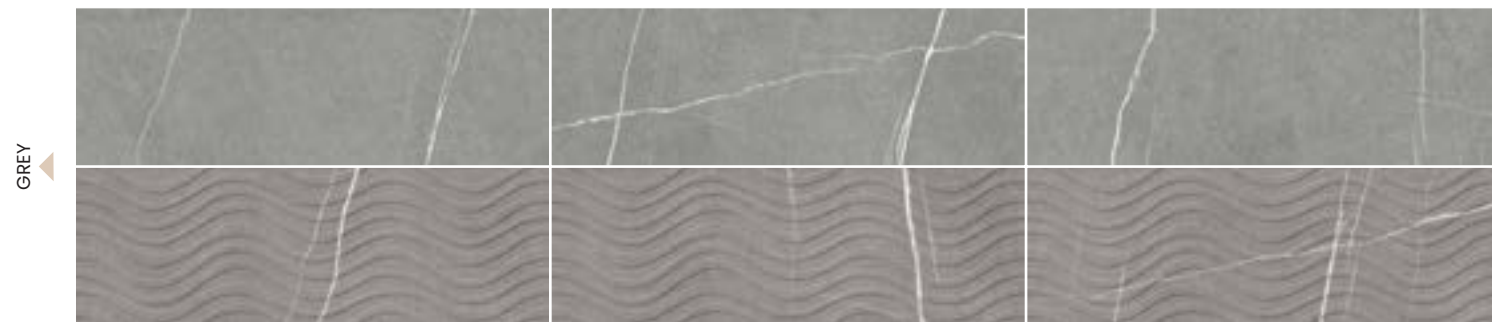

Kairos

WHITE BODY | PASTA BLANCA
30x90 · 12"x36" 60x60 · 24"x24"

30x90 · 12x36"
32 design / diseños

60x60 · 24x24"
48 design / diseños

B69 Kairos Pearl Matt 29,5x90 Rect.
B69 Kairos Grey Matt 29,5x90 Rect.
B69 Kairos Graphite Matt 29,5x90 Rect.