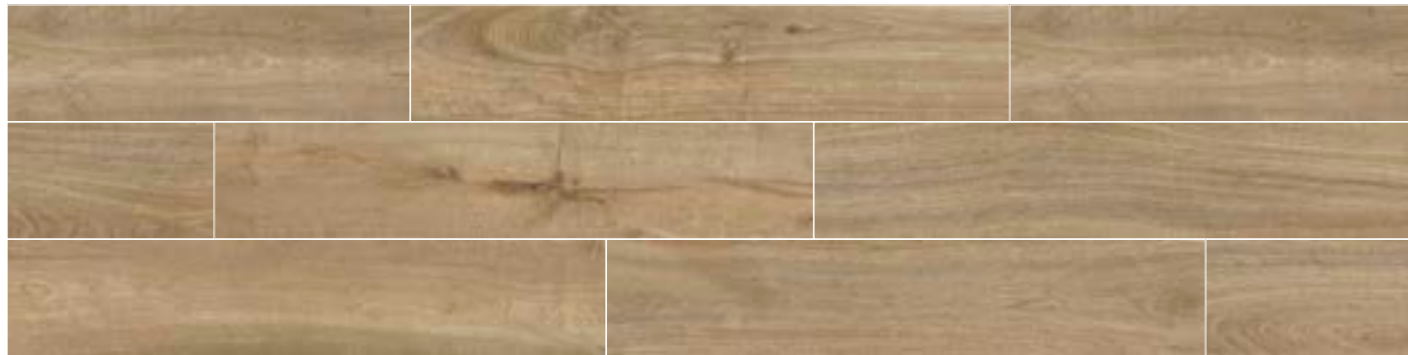

FLOOR · ITHACA NATURAL MATT 23X120

FLOOR · ITHACA MAPLE GRIP 23X120 | PELDAÑO ITHACA MAPLE MATT 33X120

ITHACA MAPLE

ITHACA NATURAL

ITHACA ROVERE

ITHACA OAK

MAPLE

NATURAL