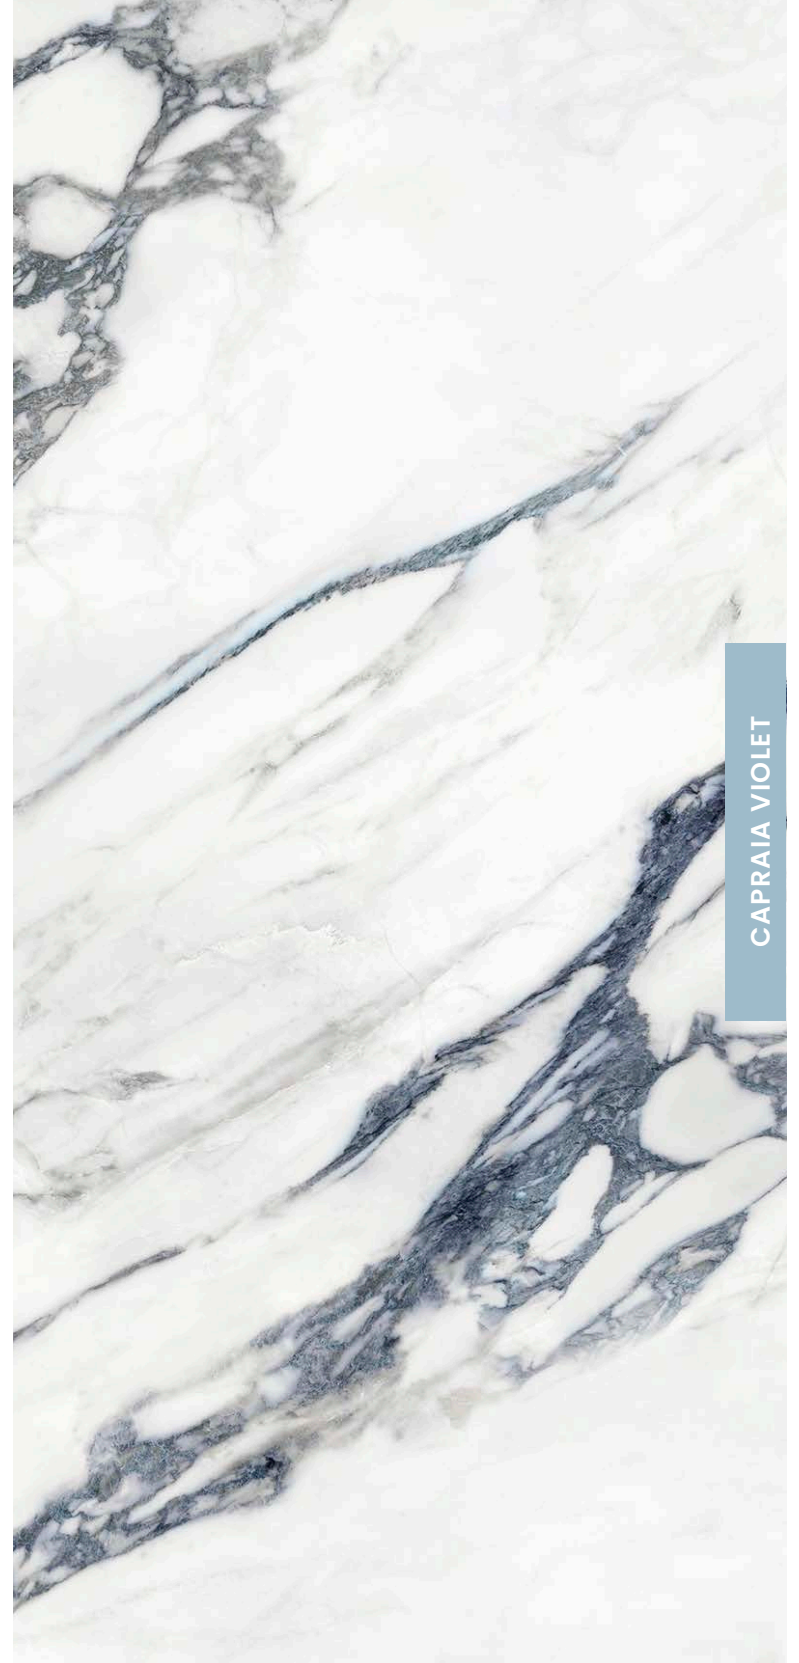

CAPRAIA VIOLET