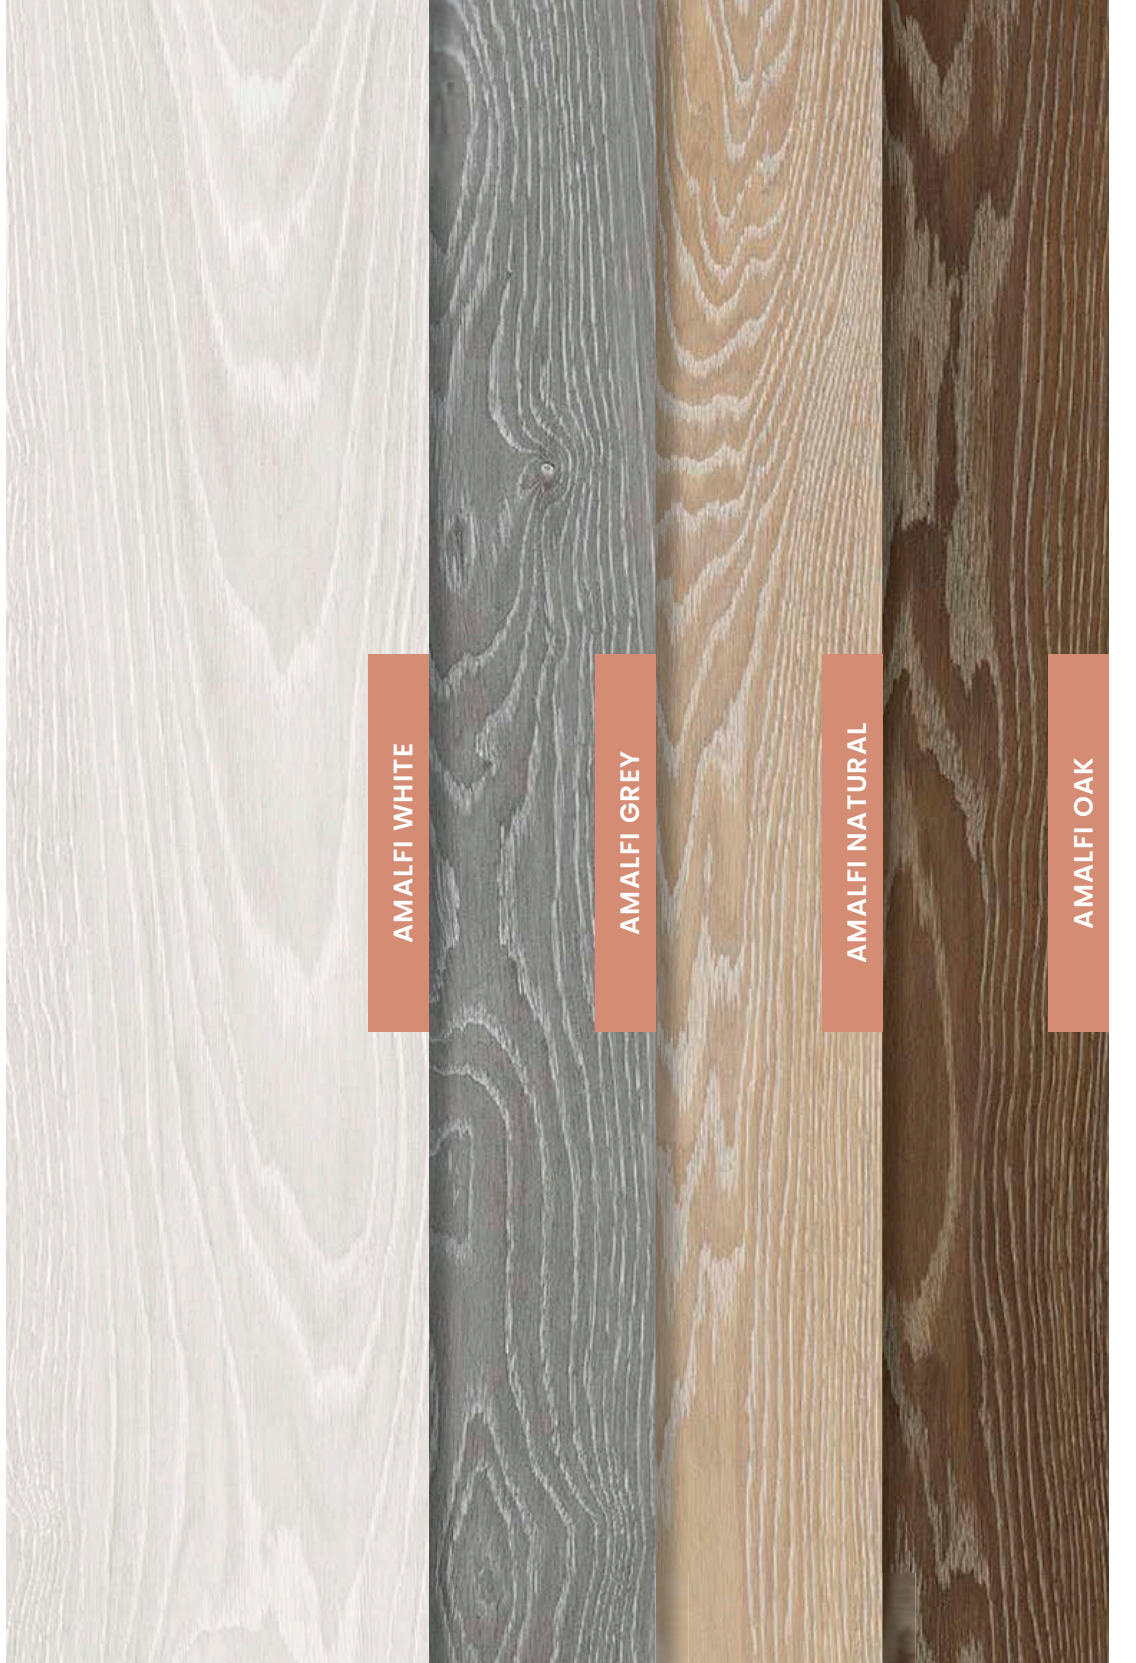

AMALFI WHITE

AMALFI GREY

AMALFI NATURAL

AMALFI OAK