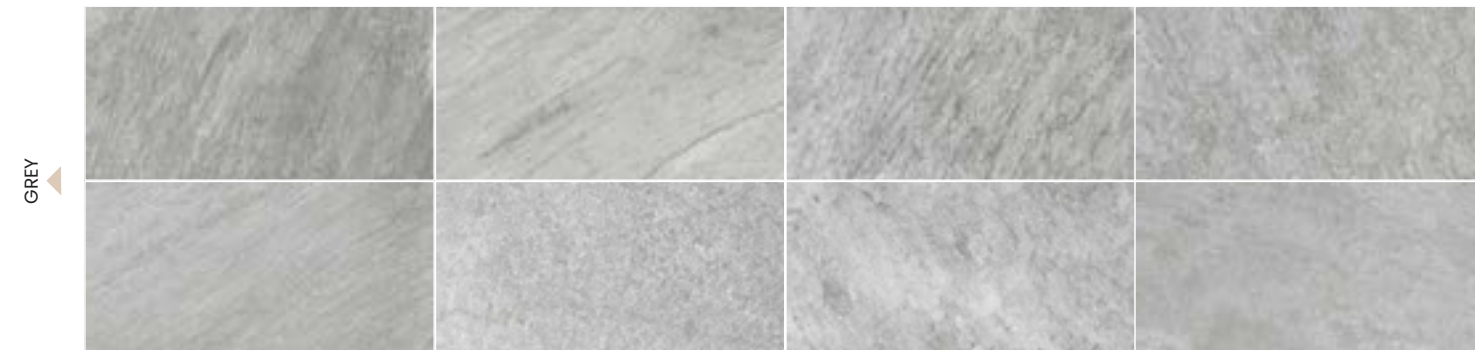

Quartzite

PORCELAIN | PORCELÁNICO

30x60 · 12"x24" 60x60 · 24"x24" 60x120 · 24"x48" 90x90 · 36"x36" 17x52 · 7"x20"

B112 Quartzite Pearl Matt 90x90 Rect. 2CM
B112 Quartzite Grey Matt 90x90 Rect. 2CM
B112 Quartzite Multicolor Matt 90x90 Rect. 2CM