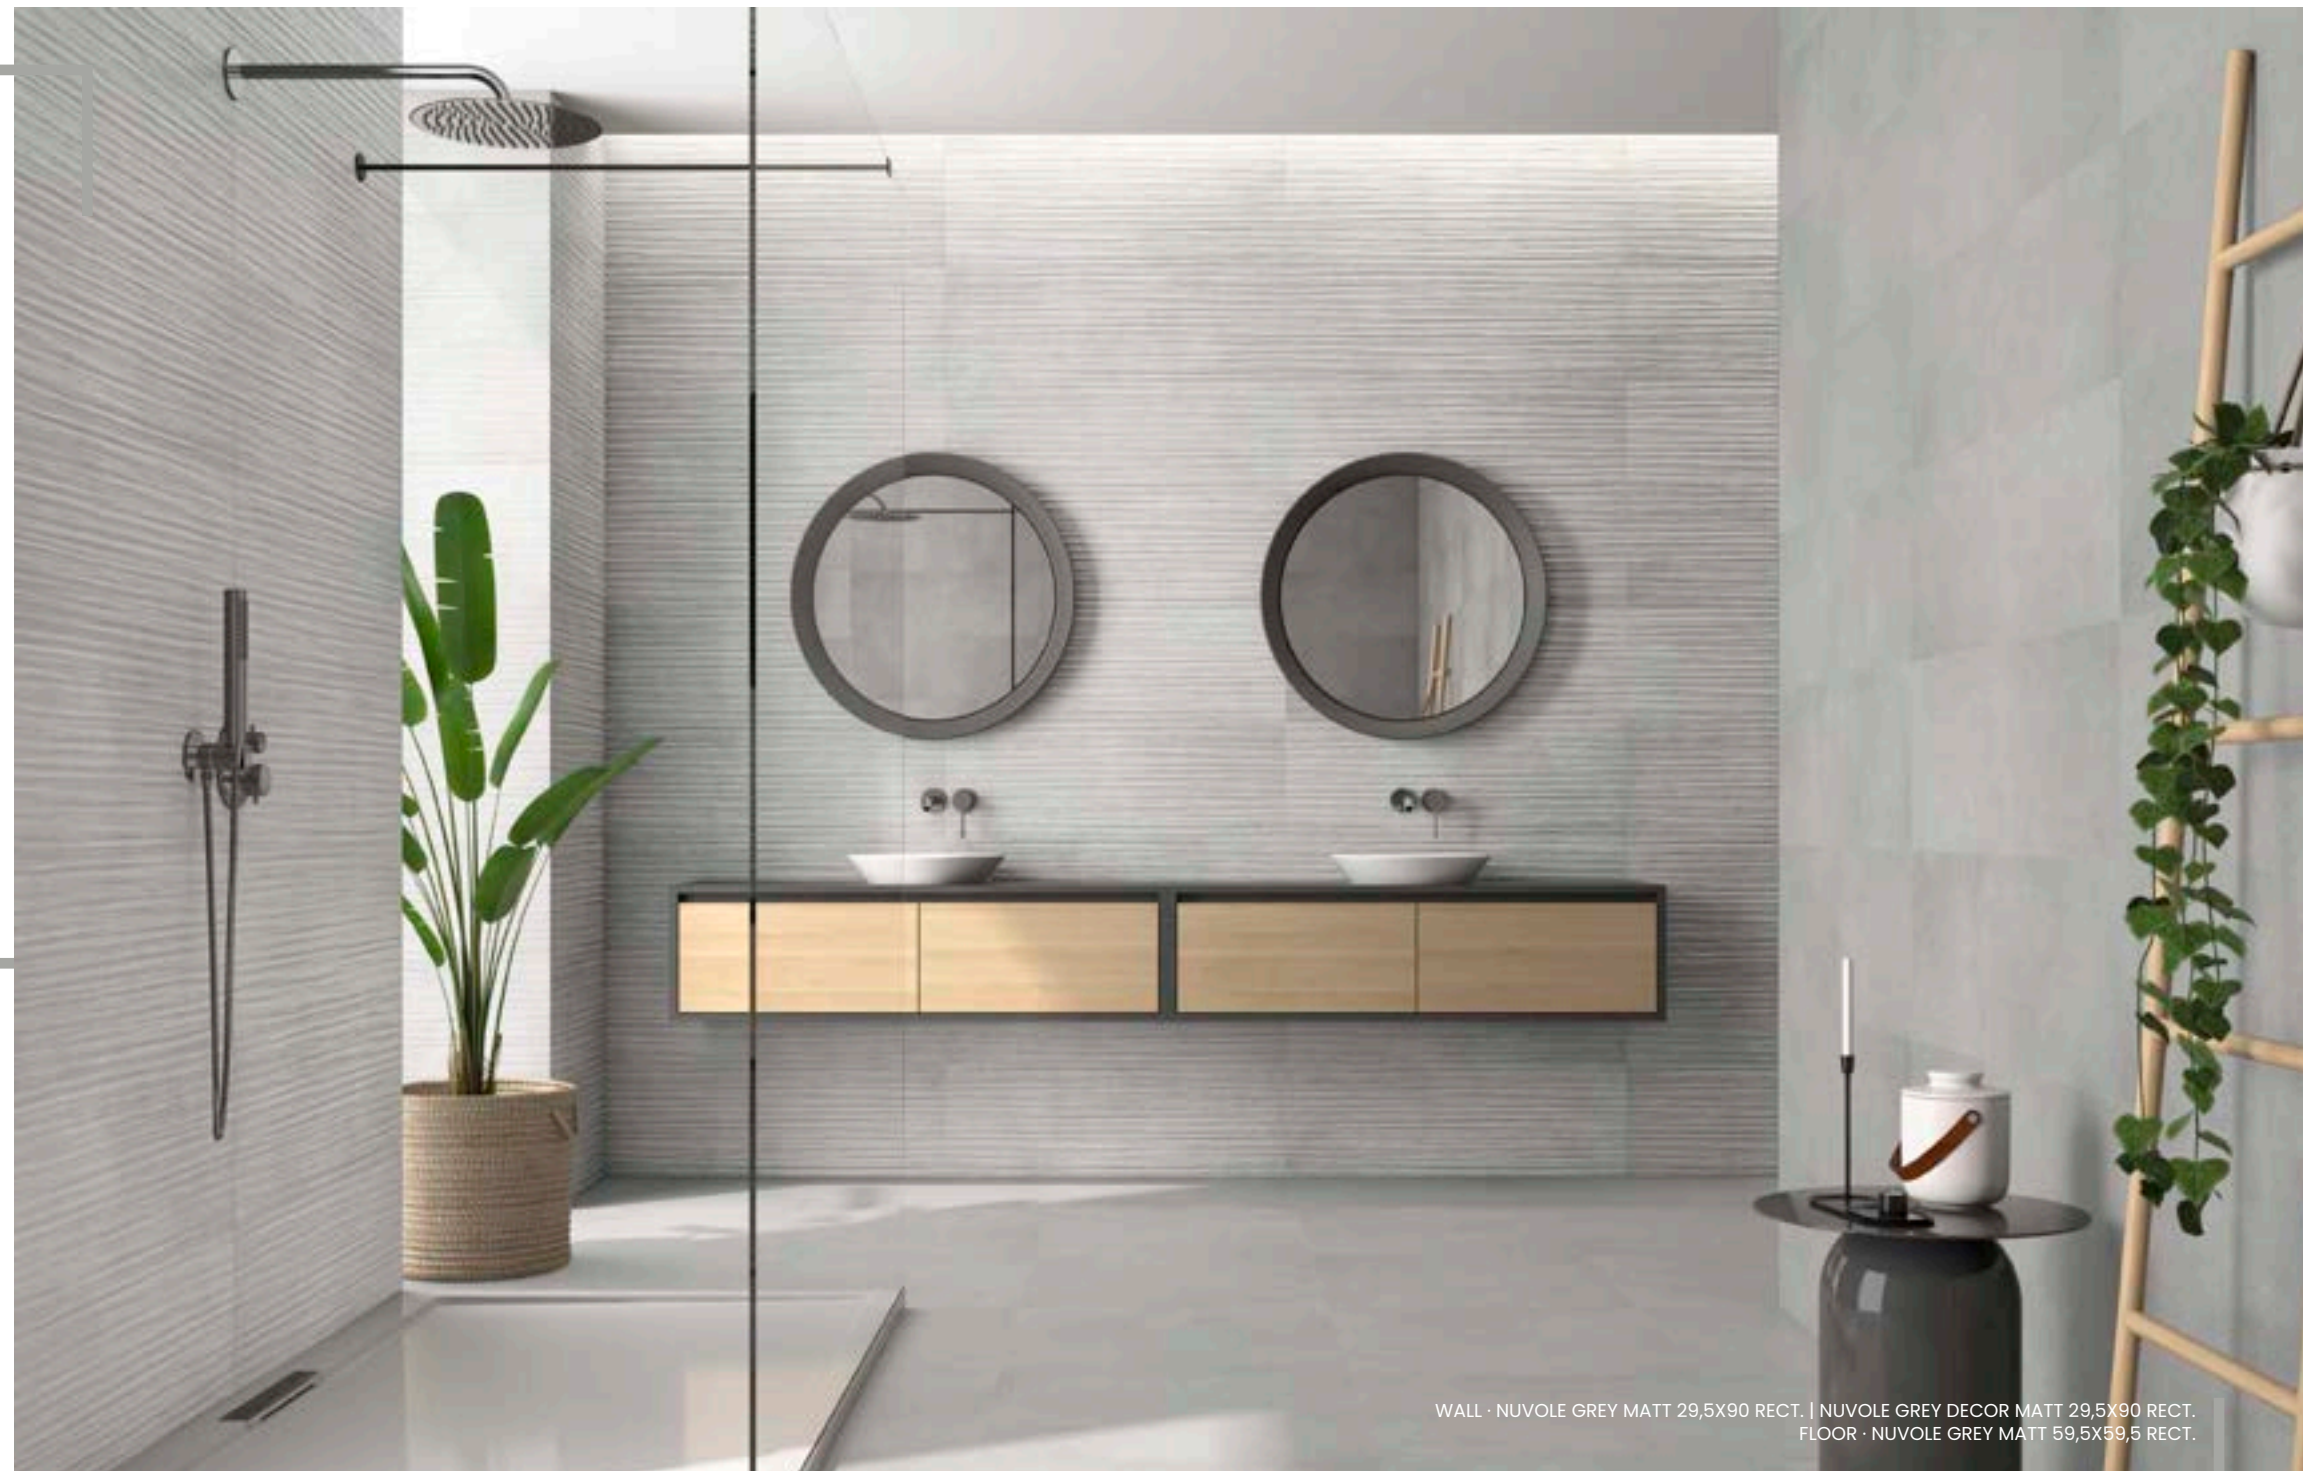

WHITE BODY | PASTA BLANCA

Nuvole

30x90 12"x36" · 60x60 24"x24"

Un cemento de origen italiano, caracterizado por una profunda destonificación. Elegancia neutra y espíritu industrial que viaja de la gama de los grises a los beige y blancos perla para satisfacer las necesidades de cualquier proyecto y espacio.

El relieve Nuvole Decor Matt, un diseño de delicado trazo y muy manual que parece haber sido creado por artesanos con sus propias manos volcando en cada detalle toda su pasión y dedicación.

A cement which is Italian in origin, it is characterised by deep variations in the colour. Neutral elegance coupled with an industrial spirit in shades ranging from grey to beige to pearl white, to meet the needs of any project or any space.

The Nuvole Decor Matt relief, a design with delicate and complex veining that seems to have been handcrafted by artisans, showing passion and dedication in every detail.

WALL · NUVOLE GREY MATT 29,5X90 RECT. | NUVOLE GREY DECOR MATT 29,5X90 RECT.
FLOOR · NUVOLE GREY MATT 59,5X59,5 RECT.