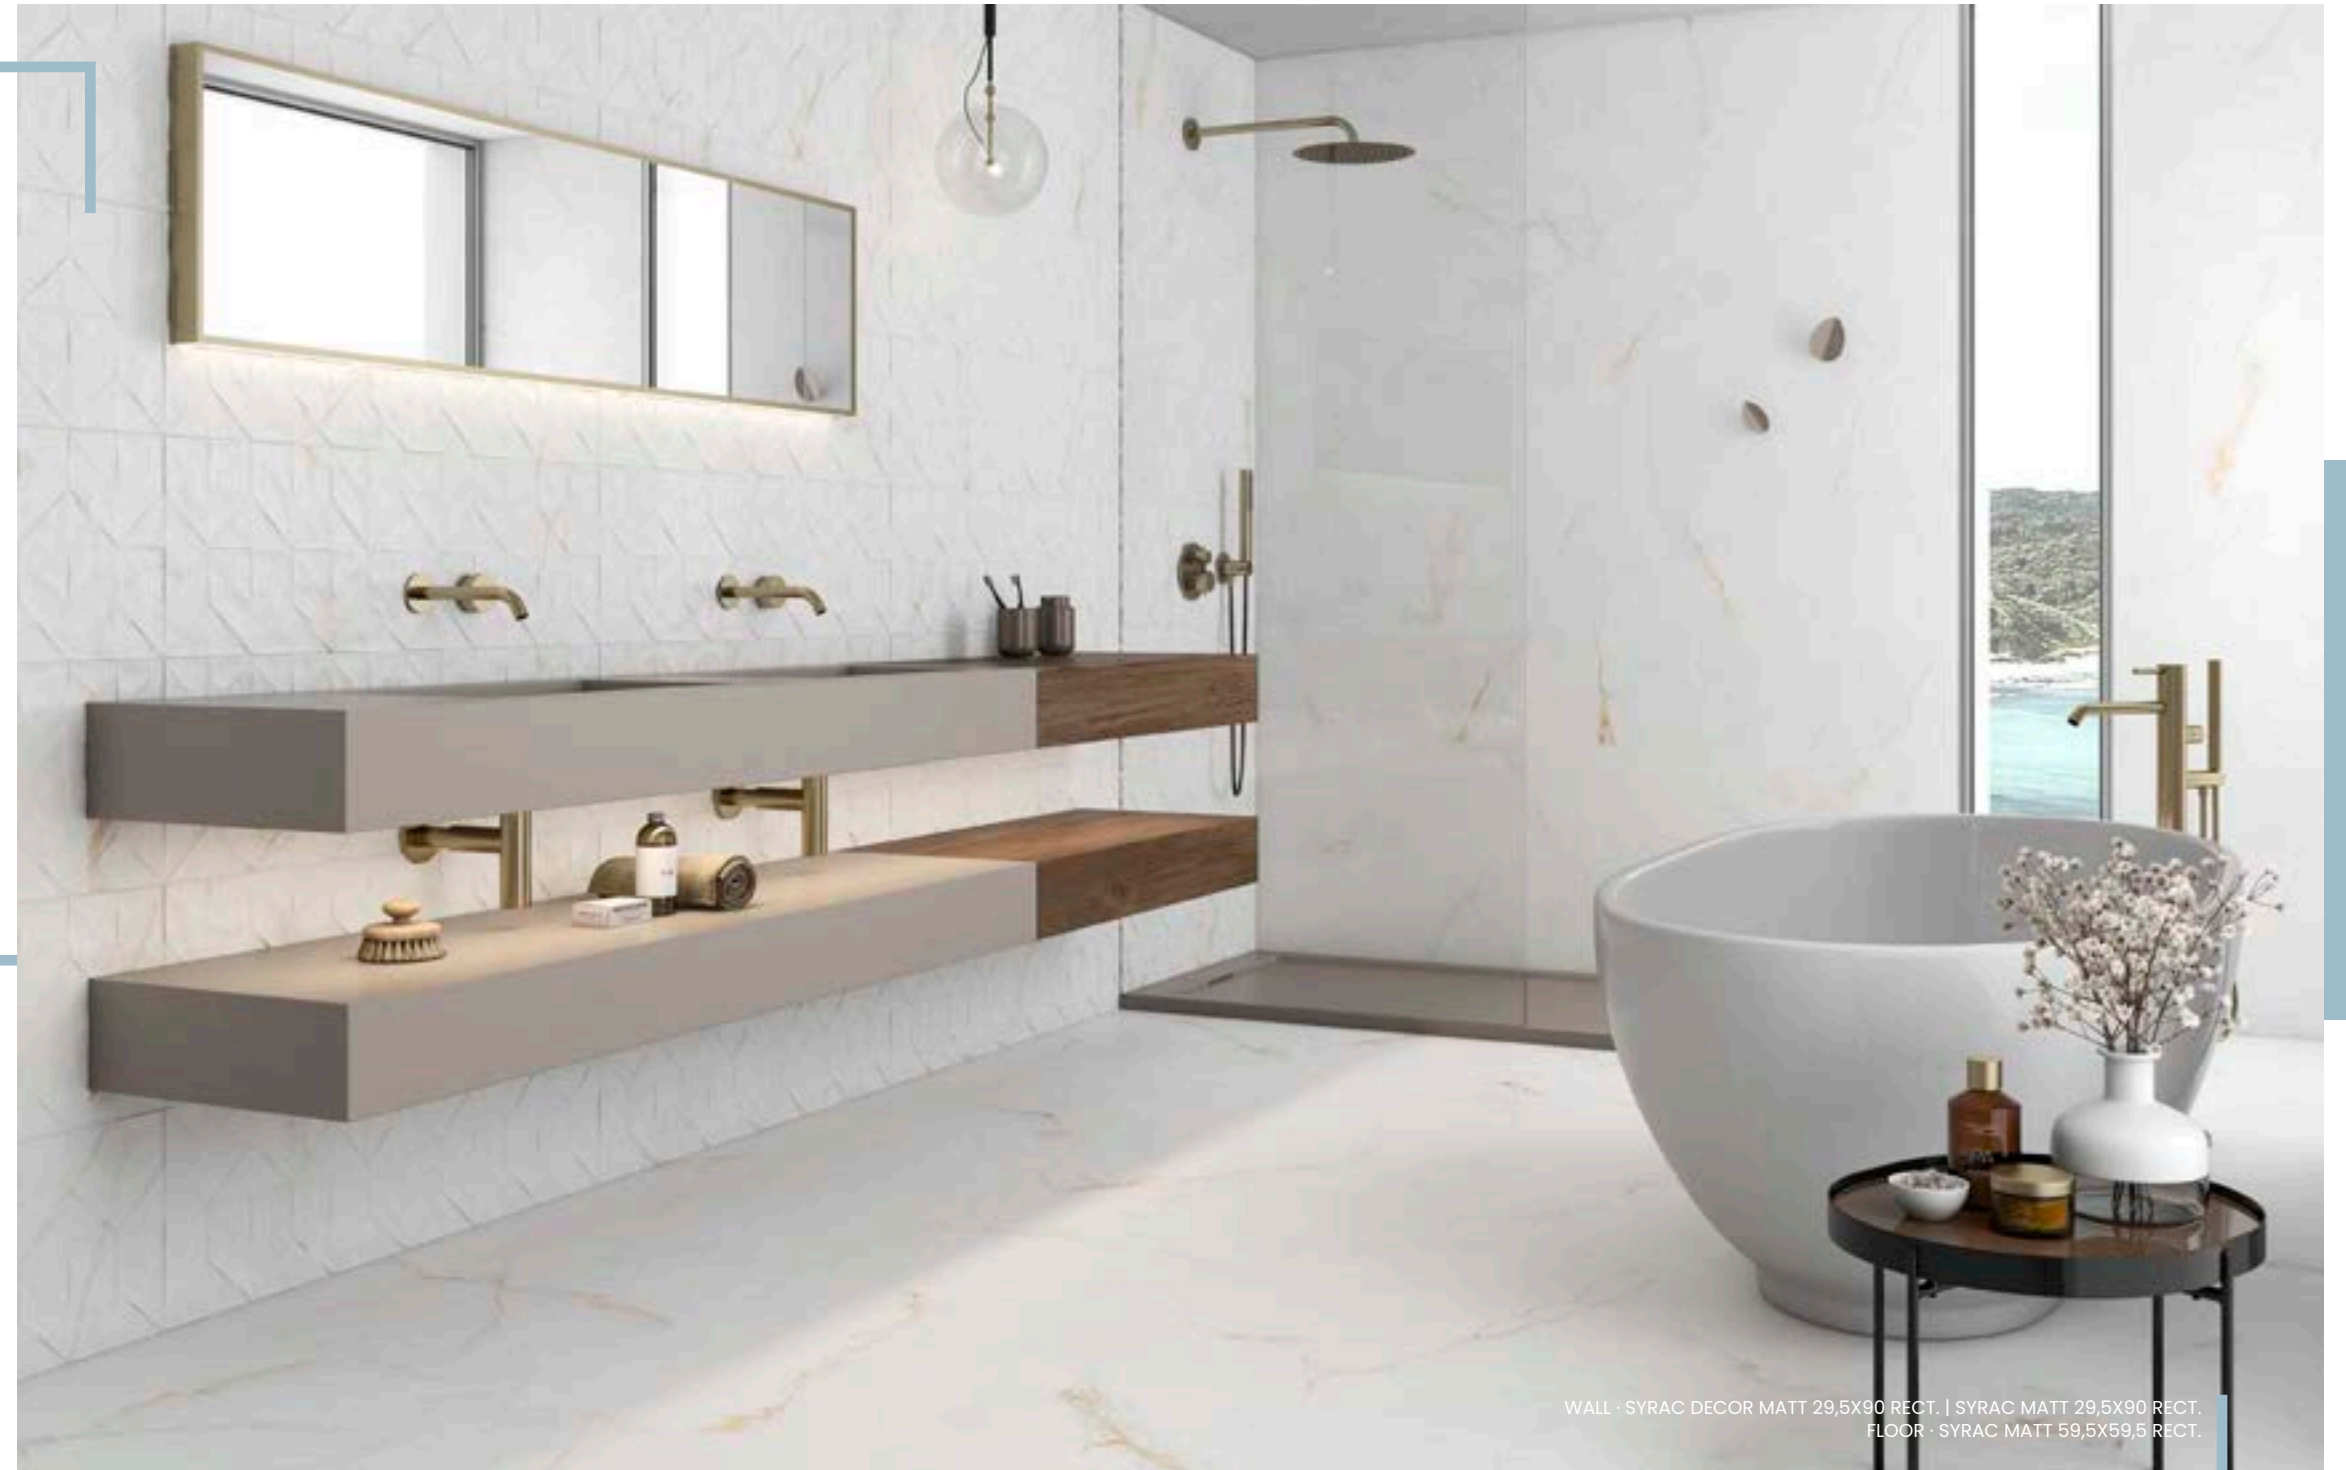

PORCELAIN & WHITE BODY
PORCELÁNICO Y PASTA BLANCA

Syrac

30x90 12"x36" · 60x60 24"x24" · 60x120 24"x48" · 120x120 48"x48"

Un mármol inspirado en el icónico Dolomite Syrac, de aspecto clásico y alto valor estético. De fondo muy elegante y blanco, su principal particularidad es el color dorado de su veta, que deriva a tonalidades más intensas como los cobres, amarillos y naranjas dependiendo de la pieza y los impactos que sobre la superficie ejerza la luz.

Syrac Decor Shiny es la propuesta de efecto pulido que destaca por su sinuosidad, concediendo gran dinamismo a las estancias. Syrac Decor Matt es el resultado del juego de texturas más propias del trabajo de la piedra. Patrones geométricos a golpe de martillo y cincel donde las luces y las sombras adquieren el papel protagonista.

A marble inspired by the iconic Dolomite Syrac, a classic look with a high aesthetic value. With an elegant white base, its primary feature is the golden tonality of the veins which give way to intense shades of copper, yellow and orange when the light plays on its surface.

Syrac Decor Shiny has a polished effect which highlights its sinuous appearance, offering real dynamism to your space. Syrac Decor Matt is the result of a creative interpretation of the stone's own textures. Geometric patterns are carefully sculpted, creating a surface which is highlighted in a dance of light and shadow.

WALL · SYRAC DECOR MATT 29,5X90 RECT. | SYRAC MATT 29,5X90 RECT.
FLOOR · SYRAC MATT 59,5X59,5 RECT.