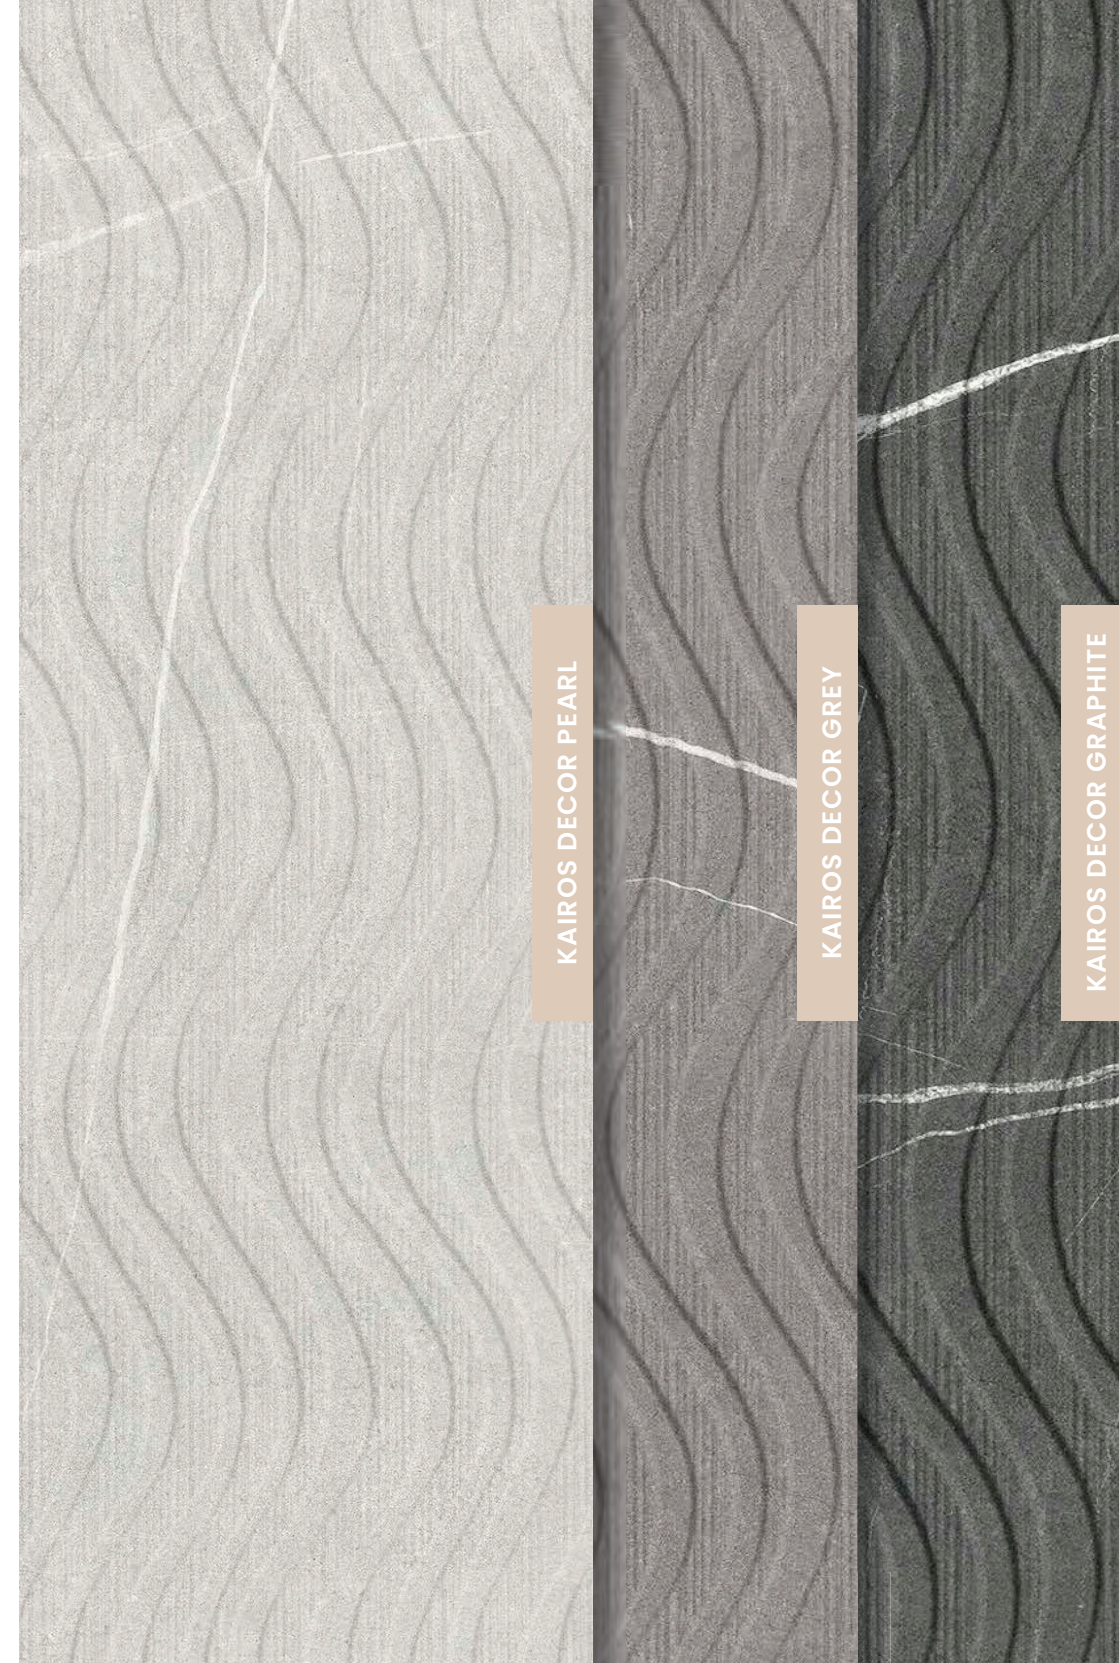

KAIROS DECOR PEARL

KAIROS DECOR GREY

KAIROS DECOR GRAPHITE