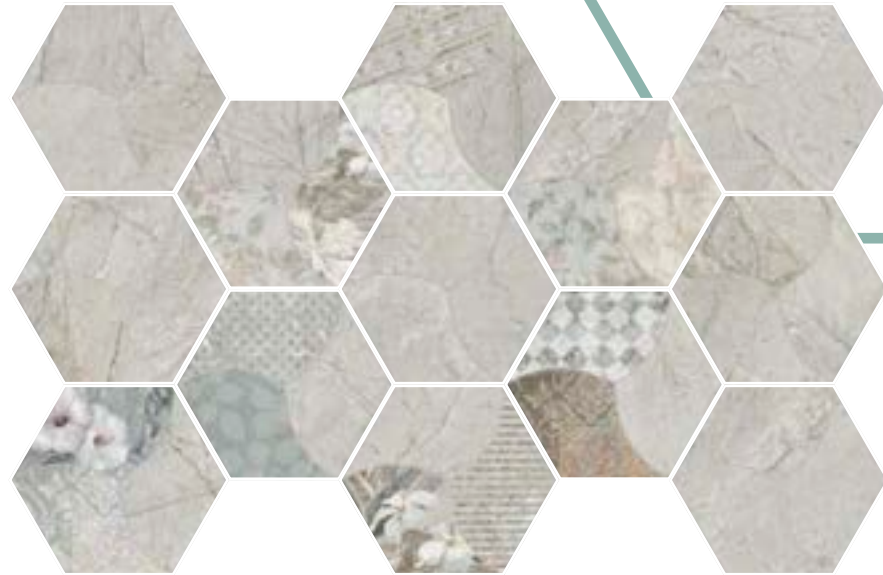

Mystic

PORCELAIN | PORCELÁNICO
23x27 · 9"x10"

B68 Hexa Mystic Pearl Matt 23,2x26,7

*24 different pieces/designs come mixed in boxes
*24 piezas diferentes se sirven mezcladas aleatoriamente en las cajas.

FORMAT FORMATO	BOXES CAJAS			PALLET PALET		
	PZ	M2	KG	BOXES CAJAS	M2	KG
PORCELAIN PORCELÁNICO						
23,2x26,7	16	0,75	14	80	60	1.140