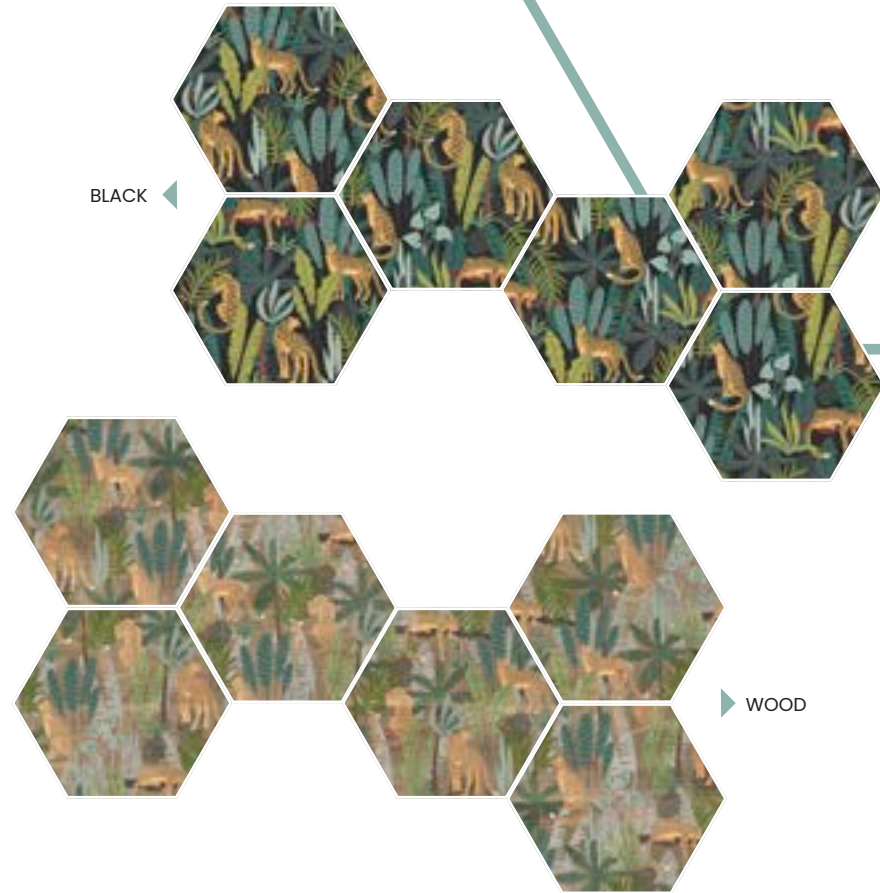

Lions

PORCELAIN | PORCELÁNICO
23x27 · 9"x10"