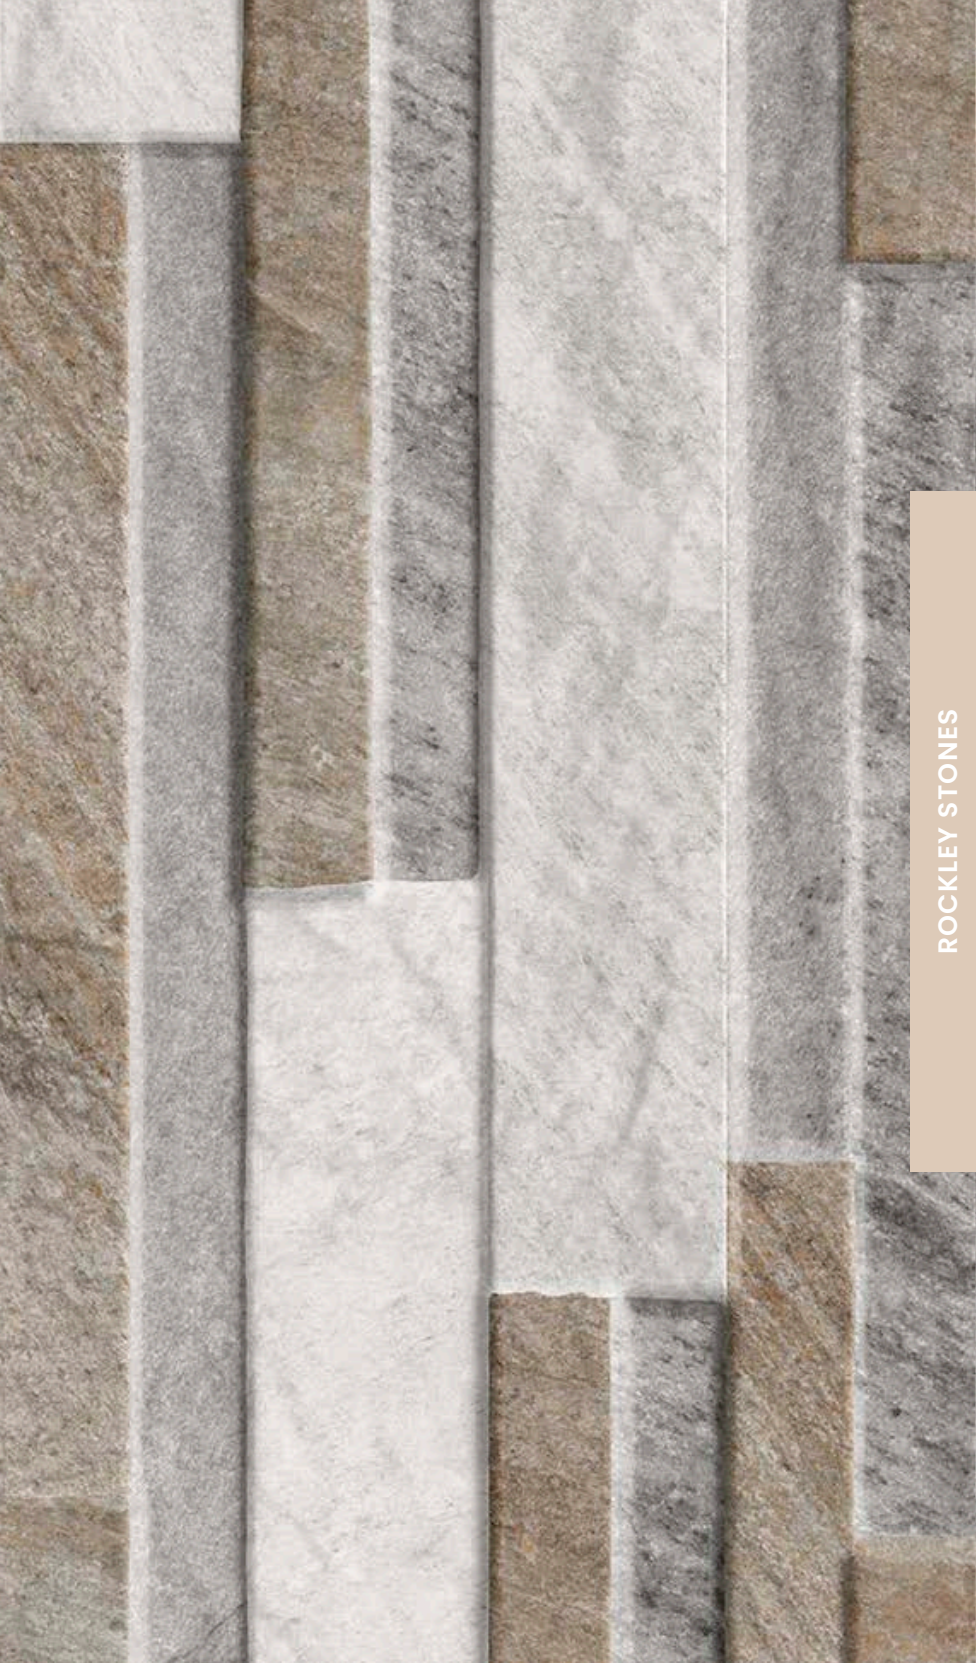

ROCKLEY STONES