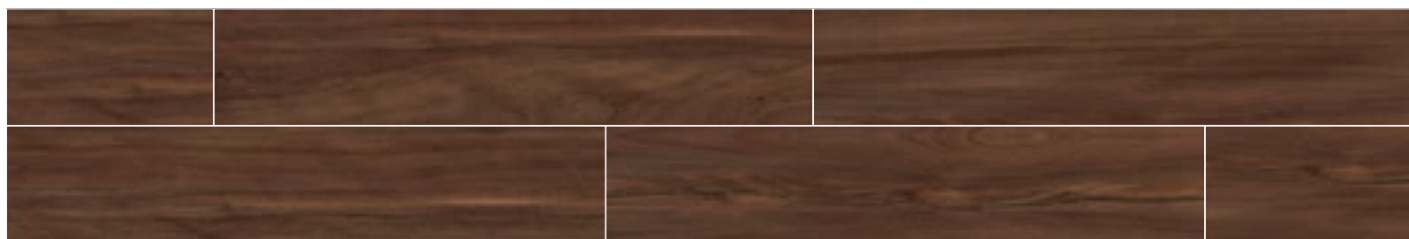

EUCALYPTUS