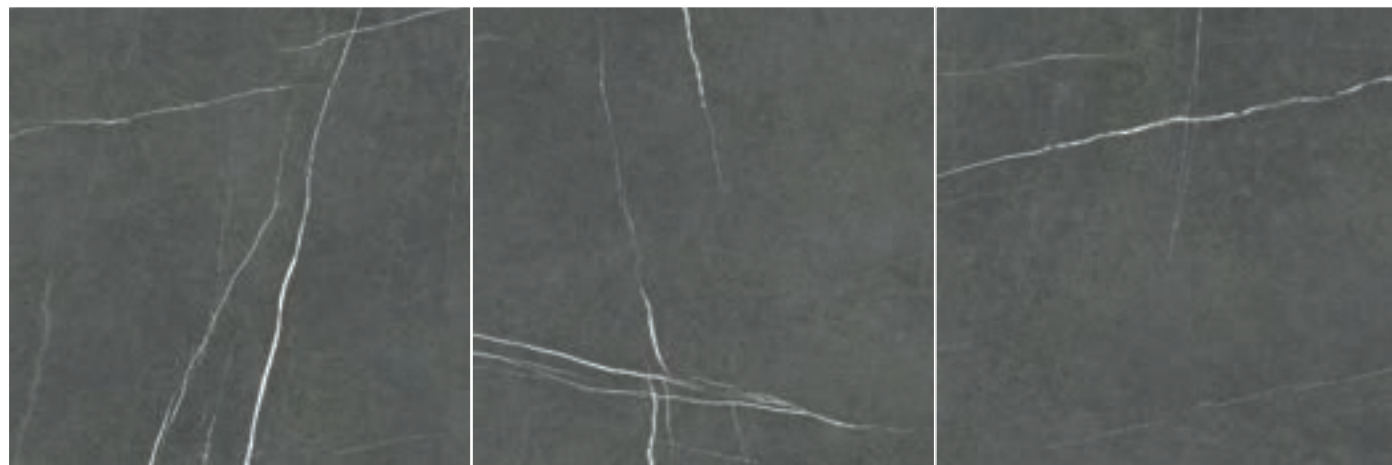

GRAPHITE

Kairos

PORCELAIN | PORCELÁNICO
60x120 · 24"x48" 75x75 · 30"x30"

60x120 · 24x48"
24 design / diseños

75x75 · 30x30"
24 design / diseños