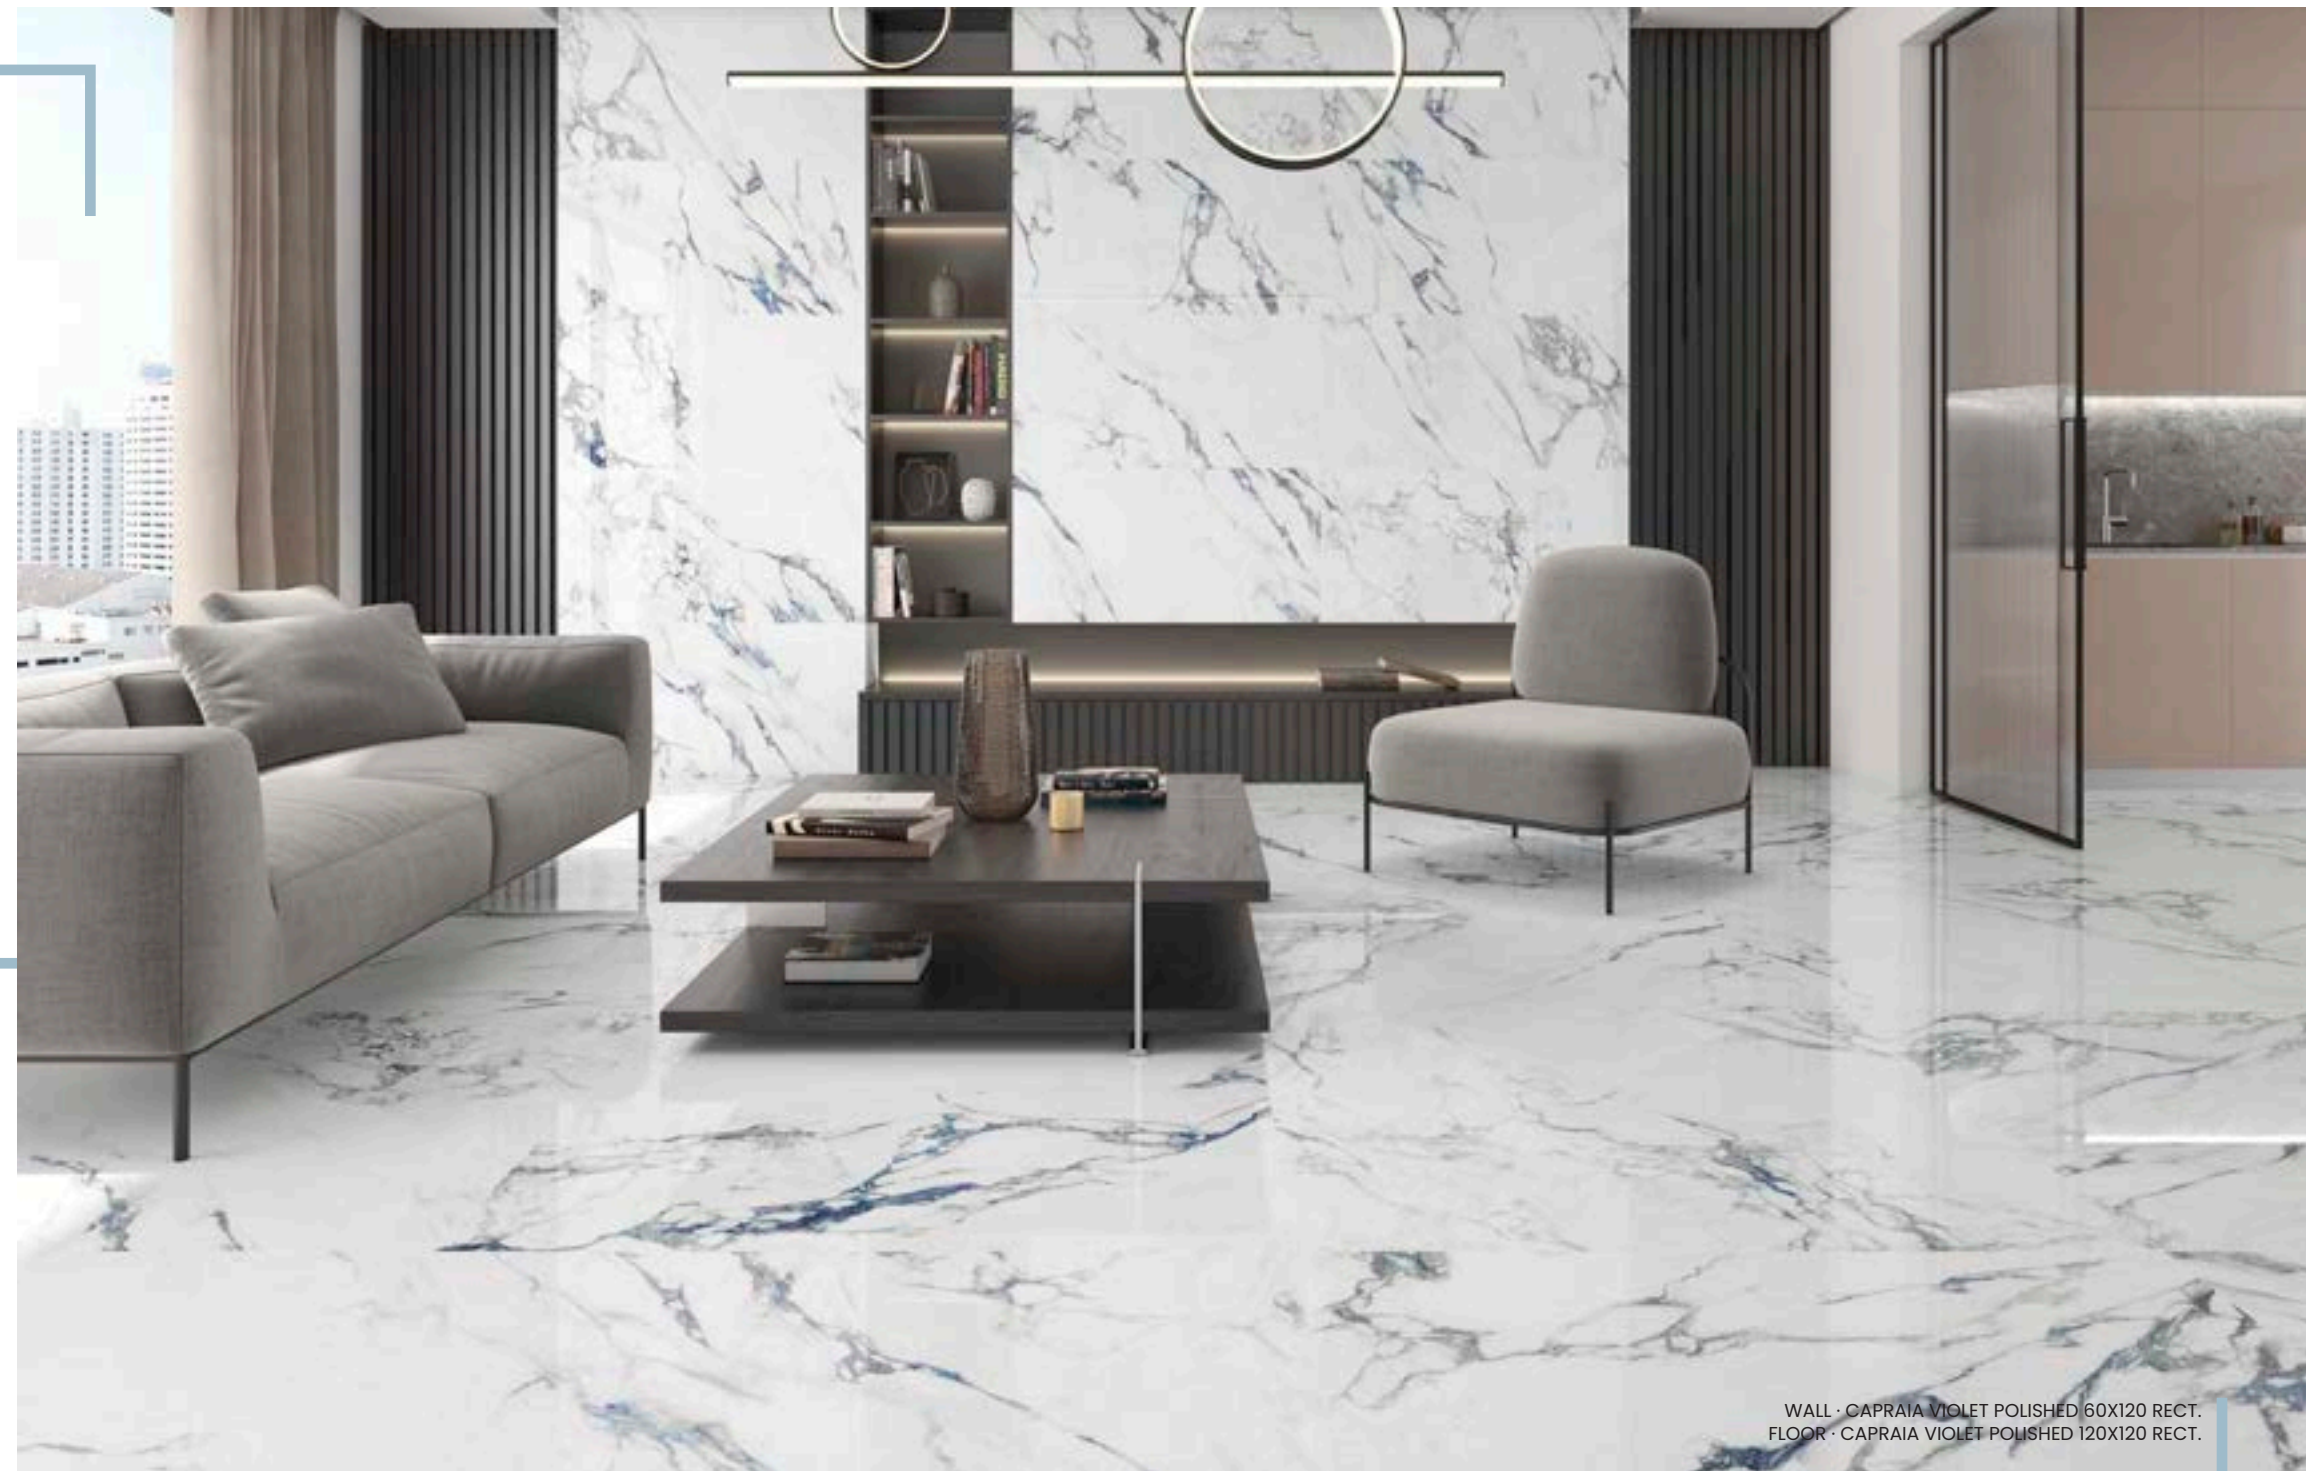

Capraia Violet

60x120 24"x48" · 120x120 48"x48"

Lujo decorativo sin precedentes. El poder de las mezclas de color. Tomamos la belleza de la piedra Capraia Violet originada únicamente en la naturaleza y la mejoramos, acentuando al máximo sus tonalidades y matices.

Una estética carismática y especial inspirada en el mármol de origen italiano donde los detalles violáceos se funden con los azules y dorados en un exquisito baile cromático. Sus dos formatos, 60x120 y 120x120 y hasta 24 diseños distintos permiten crear estancias continuas totalmente marmóreas, donde la luminosidad y la sensación de espacio se intensifican con su acabado brillo.

Decorative luxury without precedent. The power of mixing colour. We take the beauty of the natural Capraia Violet stone and improve it, accentuating its shades and nuances to create an upgrade on nature.

This unique and charismatic aesthetic is inspired by Italian marble, where violet details blend with blue and gold in an exquisite chromatic dance. Its two formats, 60 x 120 and 120 x 120, and up to 24 different designs allow the creation of continuous marmoreal spaces, where feelings of space and light are intensified by its glossy finish.

WALL · CAPRAIA VIOLET POLISHED 60X120 RECT.
FLOOR · CAPRAIA VIOLET POLISHED 120X120 RECT.