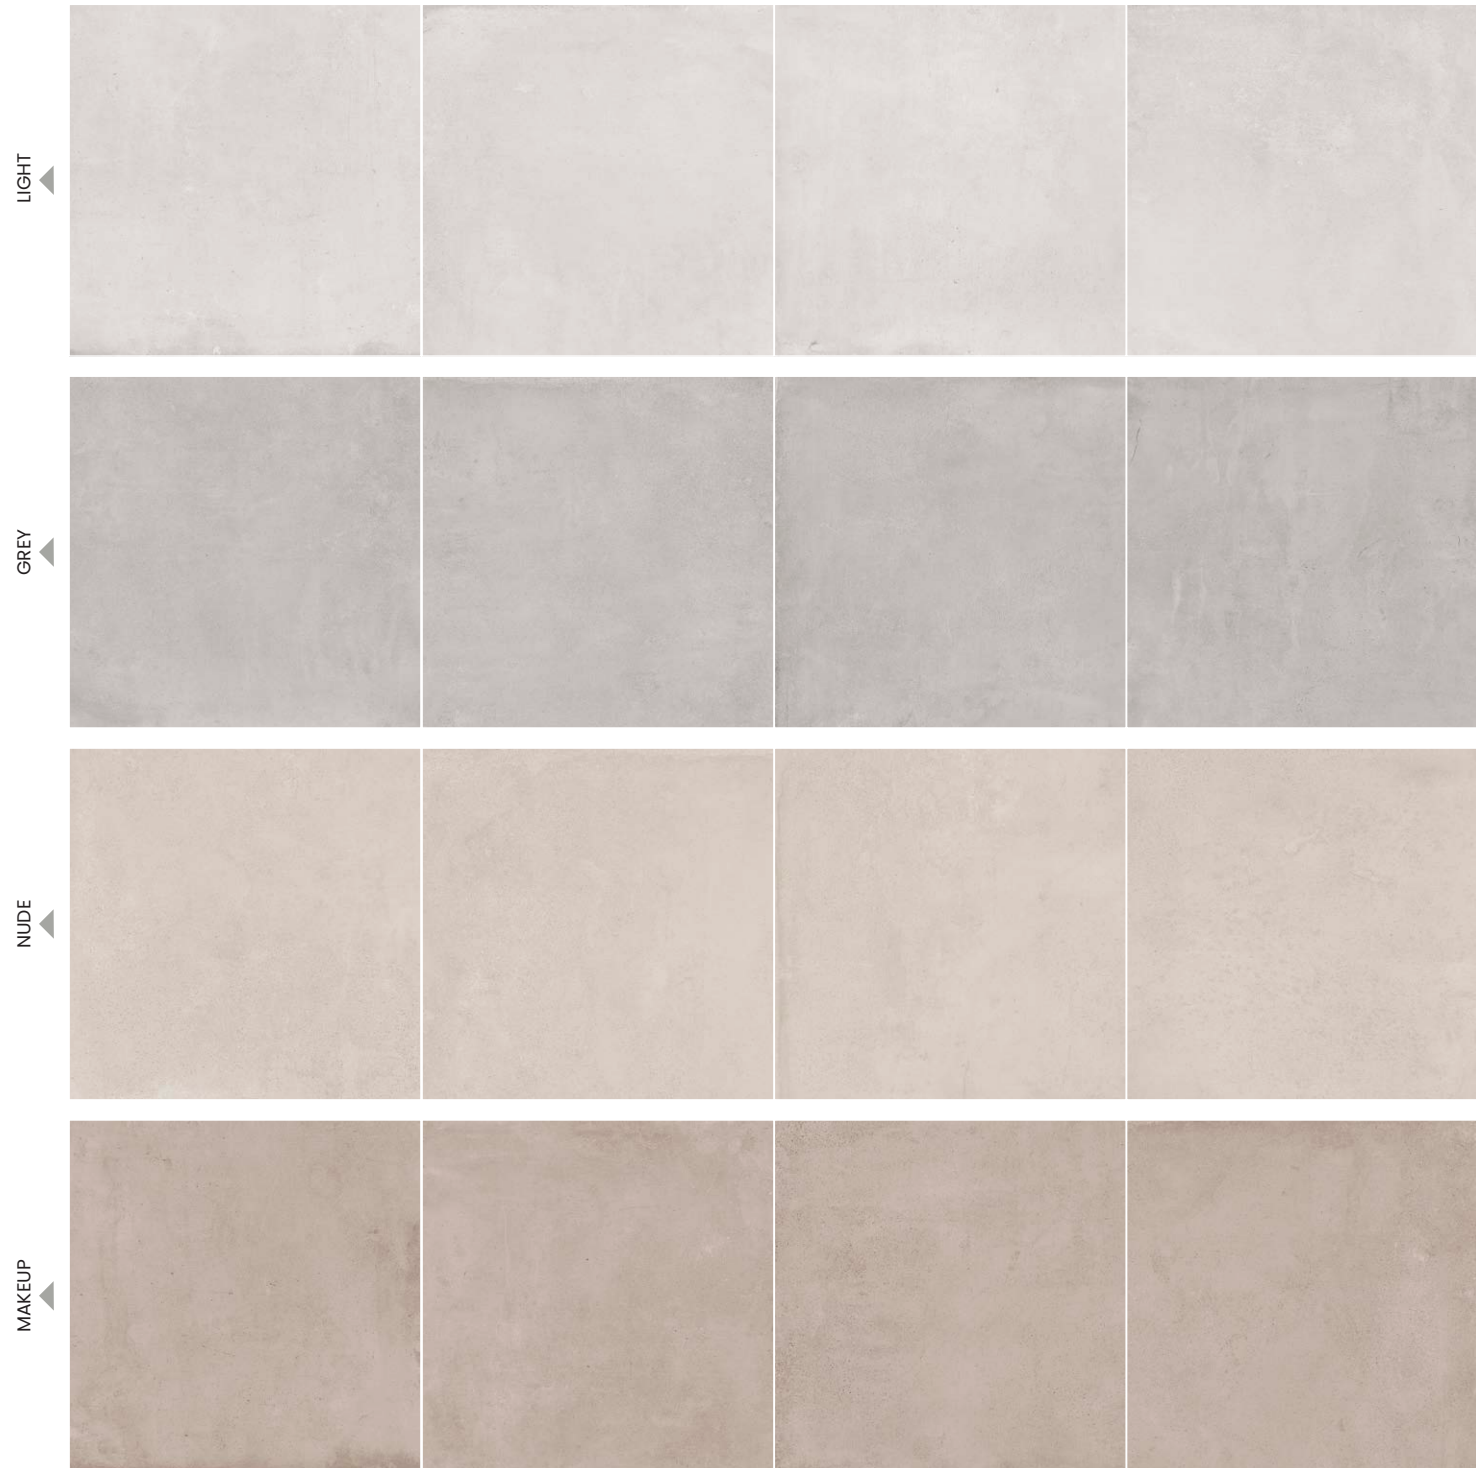

TOKIO LIGHT

TOKIO GREY

TOKIO NUDE

TOKIO MAKEUP

WALL · TOKIO NUDE MATT 59,5X119,2 RECT. | AWARE NUDE MATT 59,5X119,2 RECT.
FLOOR · TOKIO MAKEUP MATT 59,5X119,2 RECT.

Tokio

PORCELAIN | PORCELÁNICO
 30x60 · 12"x24" 60x60 · 24"x24" 60x120 · 24"x48"